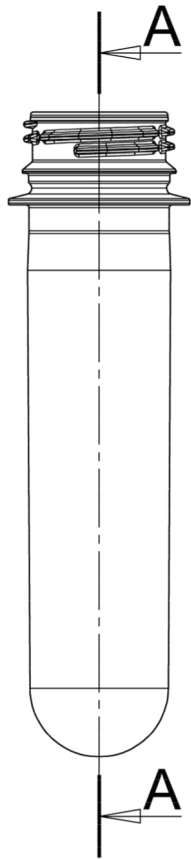

105858

28 PCO 1881, 37 gram; PET Preform, Dark Blue
K.G. International - sales@kgint.com - +1 305 499-9816

A-A View/Görünüm

SCALE	1/1 (mm)
MATERIAL	PET
WEIGHT	37,00 ± 0,50 gr
QUALITY	ISO EN 9001