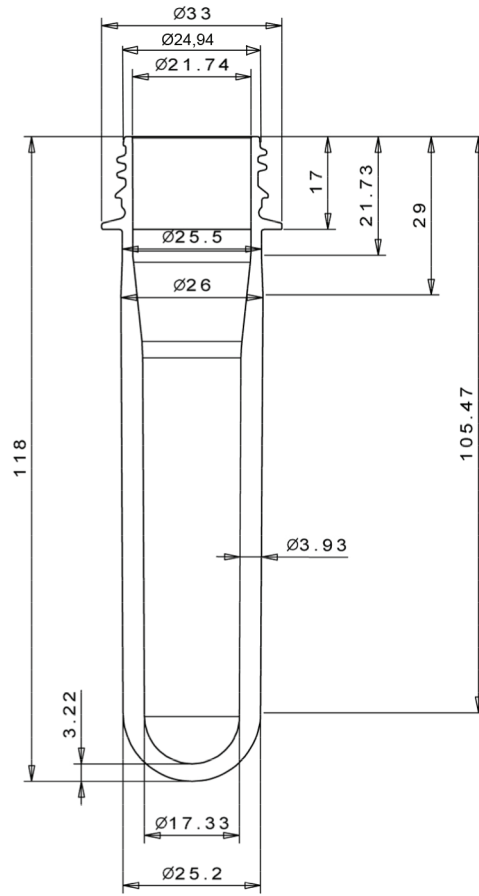

105858

28 PCO 1881, 37 gram; PET Preform, Dark Blue
K.G. International - sales@kgint.com - +1 305 499-9816

A-A View/Görünüm

SCALE	1/1 (mm)
MATERIAL	PET
WEIGHT	37,00 ± 0,50 gr
QUALITY	ISO EN 9001